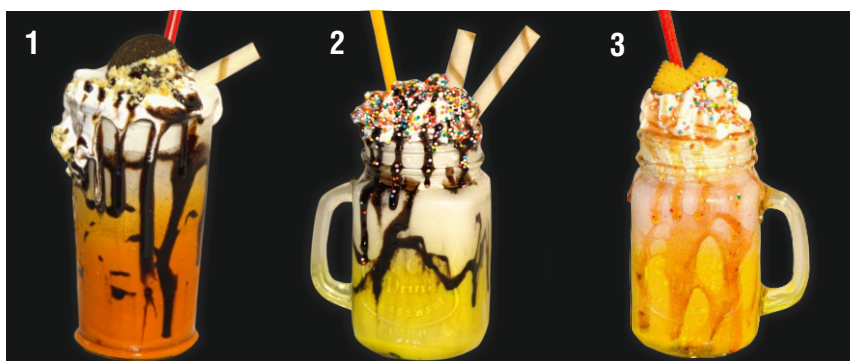

МИЛК-ШЕЙКИ

СНИКЕРС	350ml	320
молоко, мороженое, сиропы карамель и шоколад солёный арахис и взбитые сливки		
БАНАНОВЫЙ ШЕЙК	350ml	320
молоко, мороженое, банан, взбитые сливки и сироп на Ваш выбор: гренадин, шоколад или клубника		
КЛУБНИЧНО-МЯТНЫЙ ШЕЙК	350ml	320
молоко, мороженое, сироп и ягоды клубники, свежая мята и взбитые сливки		

ФРИК-ШЕЙКИ

ОРЕО	355/50ml	385
1	молоко, мороженое, печенье Орео, карамельный сироп взбитые сливки, шоколадный топпинг, арахис и вафельная трубочка	
БАНАНОВЫЙ	290/50ml	385
2	молоко, мороженое, банан, сироп банановый, взбитые сливки, шоколадный топпинг и вафельная трубочка	
КЛУБНИЧНЫЙ	390/50ml	385
3	молоко, мороженое, клубника, джем клубничный, взбитые сливки, топпинг ягодный, маршмеллоу и мини-печенье