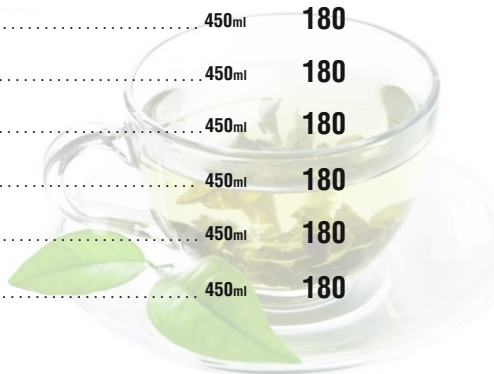

ЧАЙНЫЙ ЛИСТ

ЗЕЛЕНЬ СЕНЧА	450ml	180
МОЛОЧНЫЙ УЛУН	450ml	180
ЗЕЛЕНЬ С ЖАСМИНОМ	450ml	180
ЧЕРНЫЙ АНГЛИЙСКИЙ ЗАВТРАК	450ml	180
ЧЕРНЫЙ ЭРЛ ГРЕЙ	450ml	180
ФРУКТОВЫЙ КОКТЕЙЛЬ	450ml	180